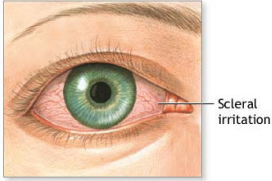

Kool Klene

Cold temperature cleaner for coolers, freezers and refrigerators.

Limpiador frío de la temperatura para los refrigeradores, los congeladores y los refrigeradores.

May cause moderate irritation of: Irritación del moderate de la causa de mayo de:

Eyes
Ojos

Skin
Piel

Respiratory System
Sistema respiratorio

Personal Protective Equipment Equipo protector personal

Gloves
Guantes

Goggles
Anteojos

Mask
Máscara

In Case of Emergency En caso de urgencia